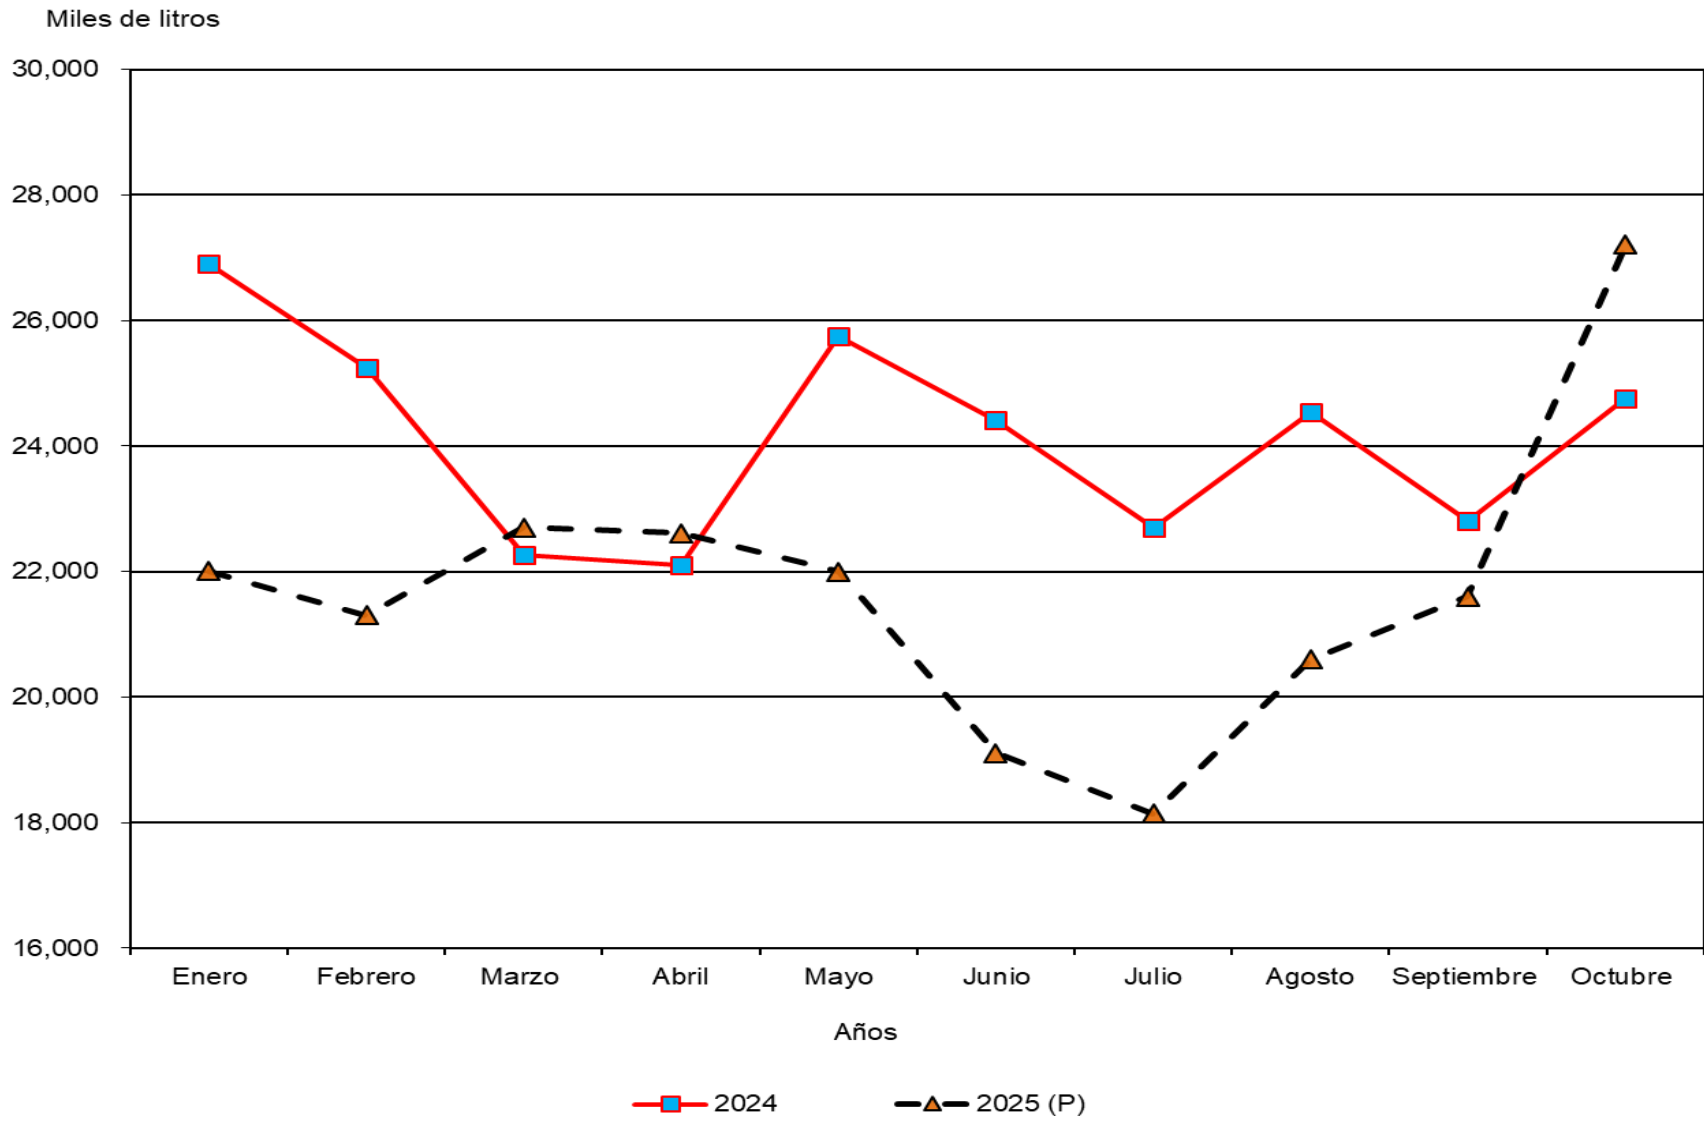

República de Panamá
CONTRALORÍA GENERAL DE LA REPÚBLICA
Instituto Nacional de Estadística y Censo

**PRODUCCIÓN DE BEBIDAS ALCOHÓLICAS EN LA REPÚBLICA:
ENERO A OCTUBRE 2024-25**

(P) Cifras preliminares.